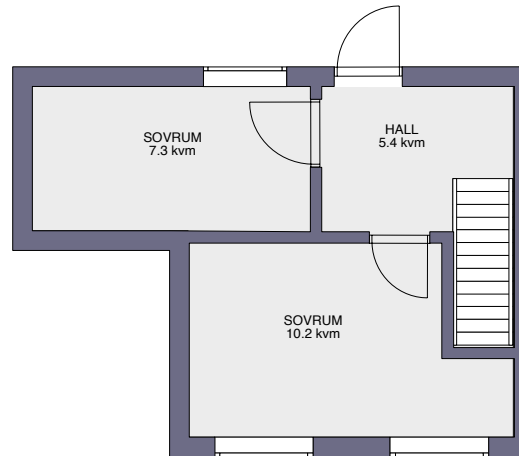

BYRSTA ÄNG

Byrsta äng - Hus 13, 17-24
3 rok - 48 kvm

ENTRÉPLAN

ÖVRE PLAN

Reservation för eventuella ändringar och ytavvikelser

Skala 1:100

Bricknova

- DM DISKMASKIN
- K/F KYL/FRYS
- TM TVÄTTMASKIN