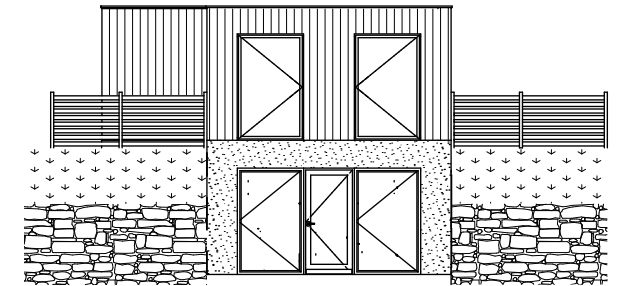

BYRSTA ÄNG

Byrsta äng - Hus 13, 17-24
3 rok - 48 kvm

ENTRÉPLAN

ÖVRE PLAN

Reservation för eventuella ändringar och ytavvikelser

Skala 1:100

Bricknova

- DM DISKMASKIN
- K/F KYL/FRYS
- TM TVÄTTMASKIN