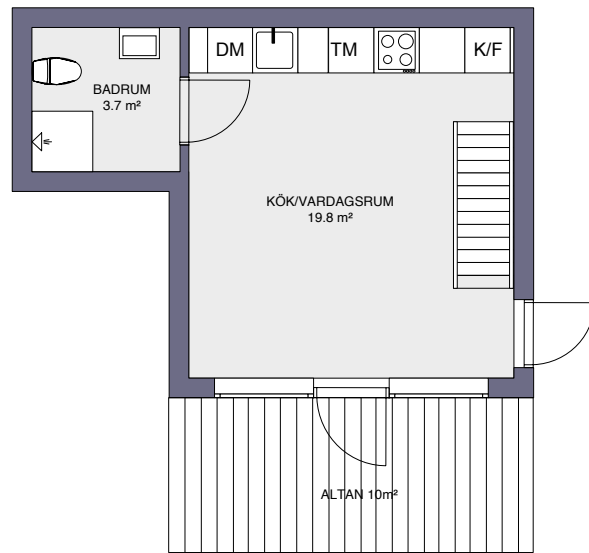

BYRSTA ÄNG

Byrsta äng - Hus 13, 17-24
3 rok - 48 kvm

ENTRÉPLAN

ÖVRE PLAN

Reservation för eventuella ändringar och ytavvikelser

Skala 1:100

Bricknova

- DM DISKMASKIN
- K/F KYL/FRYS
- TM TVÄTTMASKIN